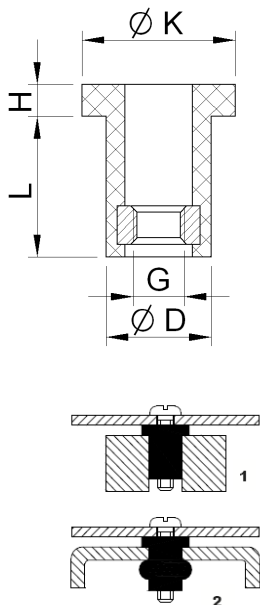

PASSAGE DE CABLE / CABLE LEAD-THROUGH

Type	d1	d2	D	v
5-7	4	4,5	16	1
7-10	6	7	18	2
10-14	8	9	23	2
14-20	13	14	28	2
20-26	16	19	38	3
26-35	21	25	48	3

ANNEAU EPAULE T-BLOCK

Type	A	B	C	D	E
TB-1	20,6	17,5	10	27,7	5,6
TB-2	31,5	25,4	13	44,5	10,4
TB-3	34,3	35	13	50,8	13,5
TB-4	41,1	44,5	16	63,5	15,7
TB-5	38	23	16	64	16
TB-6	56,6	50,8	20	95	25,4

Les + produit : sécurisation du montage avec rondelle

FIXATION ANTIBRUIT T-FLEX

Type	D	K	L	H	G
TF-1	7,2	9	9	2,5	M3
TF-2	9,3	12	11,5	3	M4
TF-3	10,2	15	14,5	3,5	M5
TF-4	12,7	18	17	4	M6
TF-5	16,5	24	22	5	M8