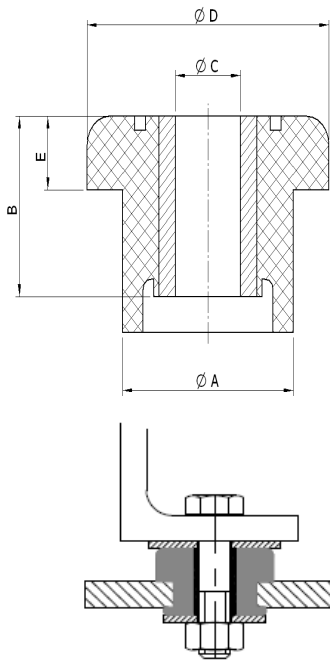

PASSAGE DE CABLE / CABLE LEAD-THROUGH

Type	d1	d2	D	v
5-7	4	4,5	16	1
7-10	6	7	18	2
10-14	8	9	23	2
14-20	13	14	28	2
20-26	16	19	38	3
26-35	21	25	48	3

ANNEAU EPAULE T-BLOCK

Type	A	B	C	D	E
TB-1	20,6	17,5	10	27,7	5,6
TB-2	31,5	25,4	13	44,5	10,4
TB-3	34,3	35	13	50,8	13,5
TB-4	41,1	44,5	16	63,5	15,7
TB-5	38	23	16	64	16
TB-6	56,6	50,8	20	95	25,4

Les + produit : sécurisation du montage avec rondelle

FIXATION ANTIBRUIT T-FLEX

Type	D	K	L	H	G
TF-1	7,2	9	9	2,5	M3
TF-2	9,3	12	11,5	3	M4
TF-3	10,2	15	14,5	3,5	M5
TF-4	12,7	18	17	4	M6
TF-5	16,5	24	22	5	M8